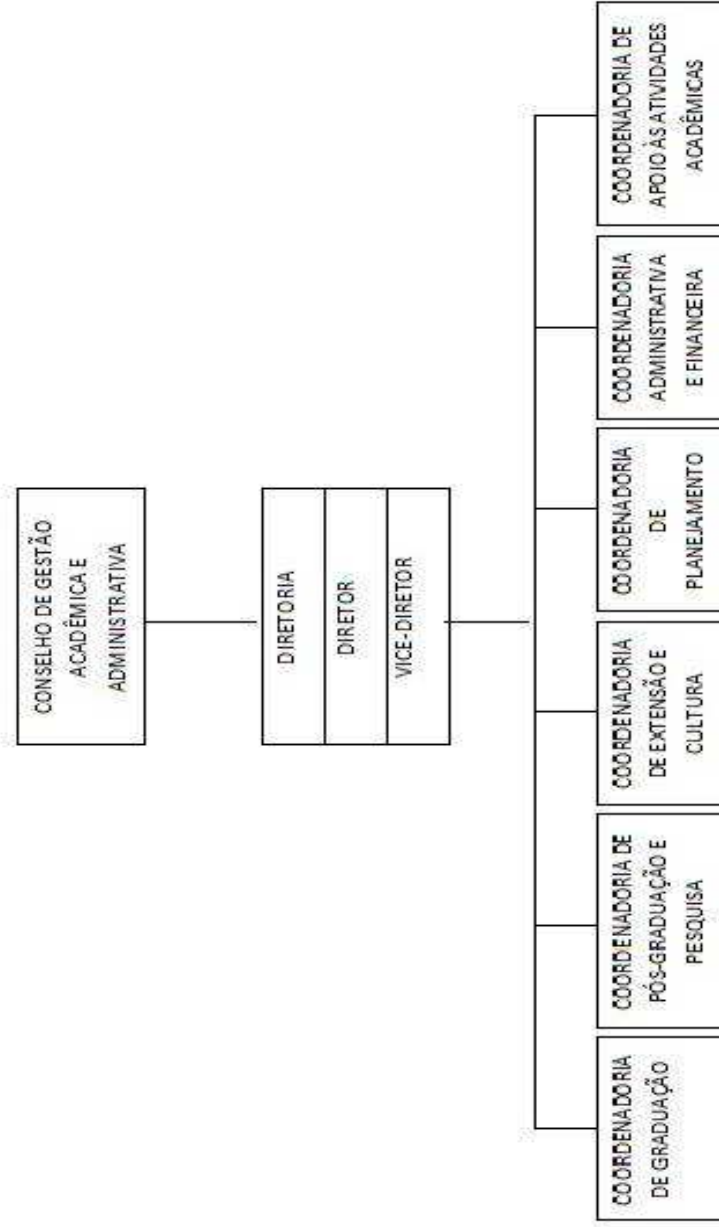

**QUADRO 1.03 – ORGANIGRAMA GERAL DAS UNIDADES DE EDUCAÇÃO**

Fonte: Estatuto da UPE aprovado em 2007 e consolidado em 29.07.2008 e Regimento Geral da UPE aprovado em 28.12.2009